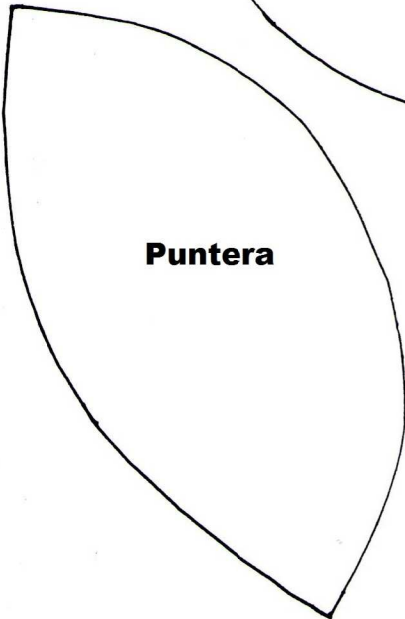

Vicky Puerto

ARTE EN GOMA EVA

5 centímetros

Lengüeta

Suela

Puntera

OREJA
+2

OREJA
+2

NARIZ

BRAZO
+2

MOFLETE
+2

Trasera

Lazo